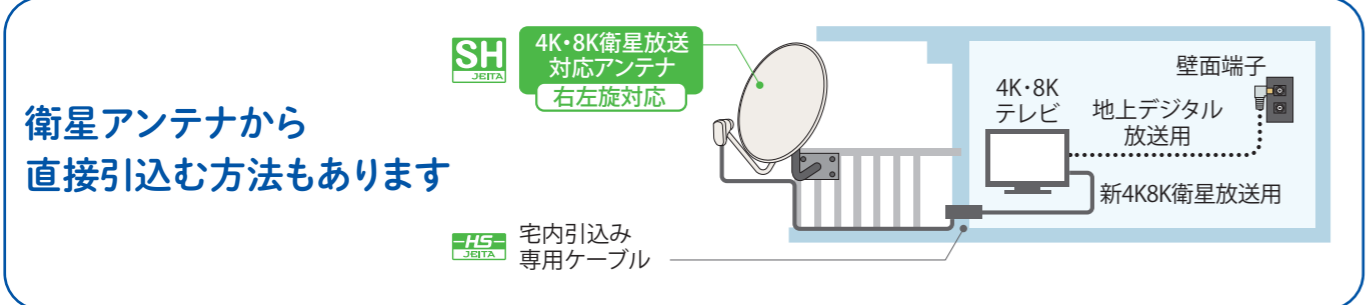

企画制作
JEITA <https://www.jeita.or.jp/> 一般社団法人 電子情報技術産業協会 受信システム事業委員会
〒100-0004 東京都千代田区大手町1-1-3 大手センタービル TEL: 03-5218-1058 FAX: 03-5218-1077

[受信システム調査普及専門委員会 構成会社]
サン電子株式会社 <https://www.sun-ele.co.jp/>
DXアンテナ株式会社 <http://www.dxantenna.co.jp/>
パナソニック株式会社 <https://panasonic.jp/>
マスプロ電工株式会社 <https://www.maspro.co.jp/>

[客員]
日本放送協会

ソリッド株式会社 <https://solidcable.com/>
日本アンテナ株式会社 <https://www.nippon-antenna.co.jp/>
ホーチキ株式会社 <https://www.hochiki.co.jp/>

4K・8Kテレビを購入されるお客様へ

JEITA