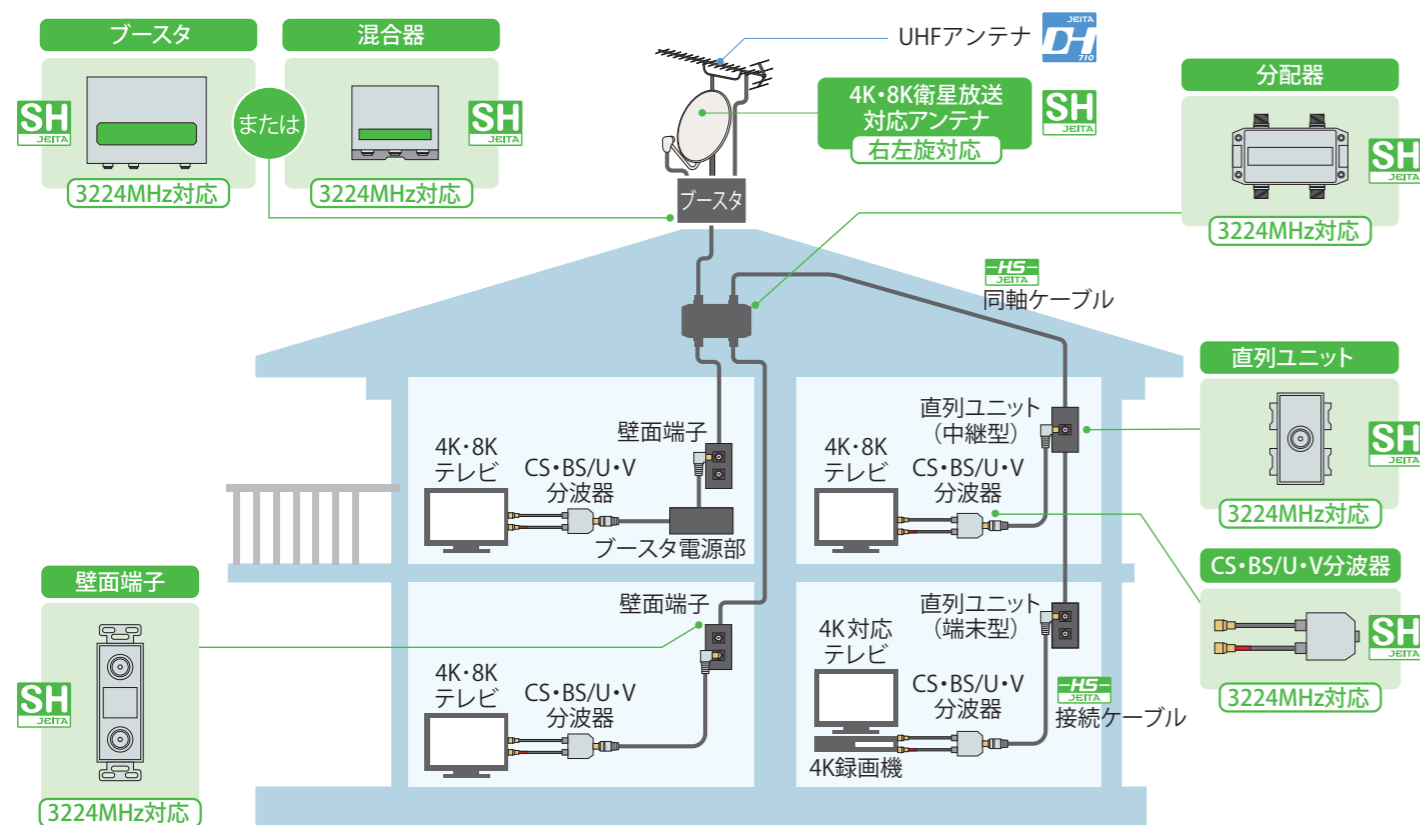

# SHマーク登録機器を使った受信システムは 全ての新4K8K衛星放送チャンネルを受信できます

## 新4K8K衛星放送ホーム受信システム例

1本の同軸ケーブルで全ての新4K8K衛星放送信号を伝送します

企画制作  
**JEITA** <https://www.jeita.or.jp/> 一般社団法人 電子情報技術産業協会 受信システム事業委員会  
 〒100-0004 東京都千代田区大手町1-1-3 大手センタービル TEL: 03-5218-1058 FAX: 03-5218-1077

[受信システム調査普及専門委員会 構成会社]  
 サン電子株式会社 <https://www.sun-ele.co.jp/>  
 DXアンテナ株式会社 <http://www.dxantenna.co.jp/>  
 パナソニック株式会社 <https://panasonic.jp/>  
 マスプロ電工株式会社 <https://www.maspro.co.jp/>

# テレビを買ったら衛星アンテナも 4K・8K衛星放送対応アンテナへ 交換しよう!

全ての  
新4K8K衛星放送が  
受信できるよ!

**SH JEITA** SHマークのついたアンテナは、新4K8K衛星放送の  
全ての電波を受信できます。 [詳細は次ページへ](#)

**ご注意** ご自宅で使用している受信システム機器（ブースタ等）も  
交換が必要になる場合があります。