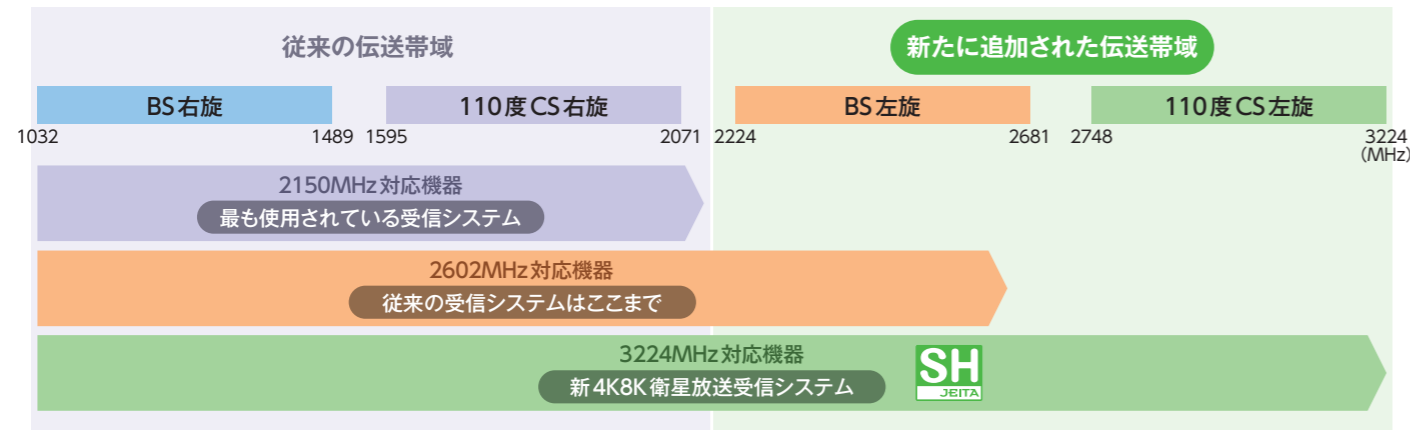

SHマーク登録機器伝送帯域（対応周波数）

受信システム機器のマーク*の種類と証明する性能

	衛星放送を受信するシステムにはSHマーク 一定以上の性能を有する新4K8K衛星放送受信に適した衛星アンテナ、受信システム機器に付与されるシンボルマークで、その性能を証明するものです。 2017年改定	証明する性能 ・構造 ・電気的性能 ・電波漏洩に関する性能
	地上デジタル放送を受信するシステムにはDHマーク 一定以上の性能を有するUHFアンテナ、UHF帯域(ch13～ch52)に対応したブースタに付与されるシンボルマークで、その性能を証明するものです。 2018年改定	証明する性能 ・構造 ・電気的性能
	一定以上の遮へい性能を有する機器に付与されるHSマーク (SHマーク登録機器以外が付与対象) 2018年制定	証明する性能 ・電波漏洩に関する性能

SHマークとDHマーク登録対象機器

	新4K8K衛星放送受信用 (BS・110度CS)		地上デジタル放送受信用
受信アンテナ	有効口径60cm以下の右左旋対応アンテナ		地上デジタル放送用の受信アンテナ
ブースタ	衛星放送 (BS・110度CS) 帯域を増幅する機器 ※FM・UHF帯を増幅する機器もあります。		地上デジタル放送 (UHF) 帯域を増幅する機器
分配器	2・3・4・5・6・8分配器		DHマーク登録対象外 (衛星放送帯域を伝送する場合にはSHマーク登録機器をご使用ください)
混合器・分波器	CS・BS/U・V 混合器・分波器		
壁面端子 直列ユニット	1端子・2端子分配型 1端子中継型・端末型 2端子中継型・端末型		

SHマーク登録機器は電波漏洩基準に適合

新4K8K衛星放送の左旋帯域を受信する設備を構成する機器からの電波漏洩は、法制化された電波漏洩基準値以下であることが必要です。

SHマーク登録機器は、電波漏洩基準に適合しています。
(SHマーク登録機器の電波漏洩規格は、法制化された基準値より厳しい値です)