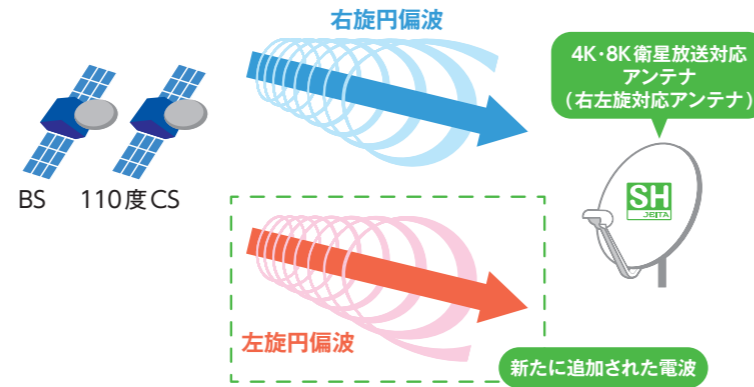

## 新4K8K衛星放送のチャンネル

(内の数字はリモコン番号、CSはチャンネル番号)

4KBS (右旋)	1	BS4K	5	ABS朝日4K	10	4KBS (左旋)	11	SHOP4 CHANNEL	12	4K QVC	9	WOWOW
	6	BS-TBS 4K	7	BSテレ東4K	821	ザシネマ4K (有料)	822	J SPORTS 1 (有料)	823	J SPORTS 2 (有料)	824	J SPORTS 3 (有料)
	8	BSフジ4K	4	BS0テレ4K	880	J SPORTS 4 (有料)	881	J SPORTS 3 (有料)	882	J SPORTS 4 (有料)	883	J SPORTS 4 (有料)
4K110度 CS (左旋)	8	日本映画 4K 時代劇 (有料)	2	BS8K	880	スターチャンネル1 (有料)	881	スターチャンネル2 (有料)	882	スターチャンネル1 (有料)	883	スターチャンネル2 (一部有料)
	8	日本映画 4K 時代劇 (有料)	2	BS8K	880	スターチャンネル1 (有料)	881	スターチャンネル2 (有料)	882	スターチャンネル1 (有料)	883	スターチャンネル2 (一部有料)

# 新4K8K衛星放送受信には、SHマークのついた機器をご使用ください。

## Q1. なぜ、全ての新4K8K衛星放送を受信するためにアンテナを交換しなければならないのですか？

従来のアンテナは右回りの電波（右旋円偏波）しか受信できません。

4K・8K衛星放送対応アンテナ（右左旋対応アンテナ）は、右回りだけでなく左回りの電波（左旋円偏波）も受信でき、全ての新4K8K衛星放送チャンネルを受信できます。

SHマークのついたアンテナは、すべて右左旋対応しています。