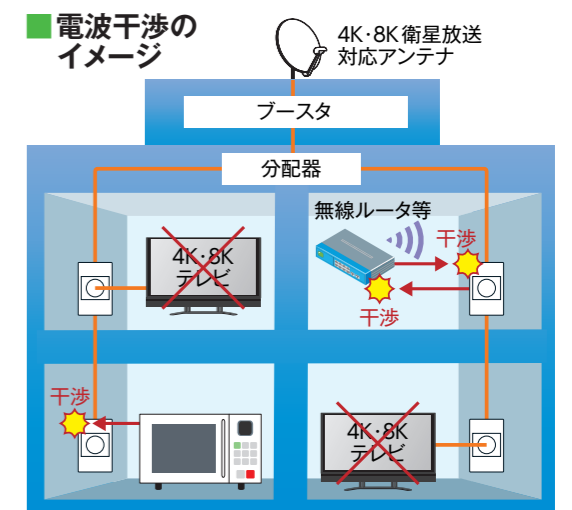

電波の漏洩を遮へいする性能が低い機器では、電子レンジ、無線ルータ等と新4K8K衛星放送受信システムが相互に電波干渉し、テレビの受信障害等が発生する可能性があります。