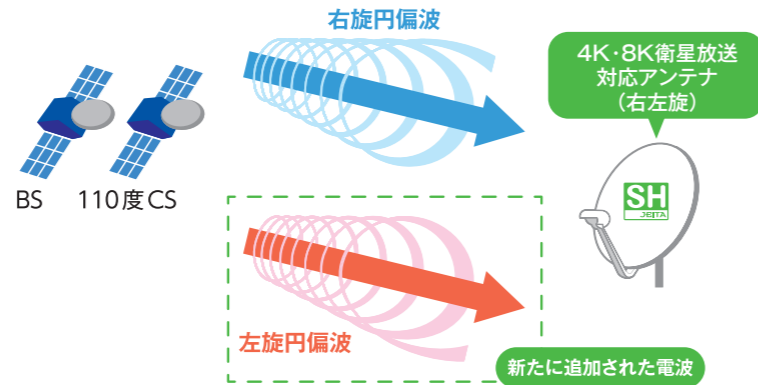

[客員]
日本放送協会

新4K8K衛星放送のチャンネル

(内数字はリモコン番号、CSはチャンネル番号)

1	NHK BS4K	4	BS0テレ4K	9	4KBS (左旋) W.O.W.O.W 4K	11	SHOP4 CHANNEL K	12	4K QVC
5	BS朝日4K	6	BS-TBS 4K	821	J SPORTS 1	822	J SPORTS 2	823	J SPORTS 3
7	BSテレ東4K	8	BSフジ4K	880	日本映画 4K 時代劇	881	STAR4K	882	スカチャン1
				2	8KBS (左旋) NHK BS8K	883	スカチャン2		

(注: 一部のチャンネルは有料)

新4K8K衛星放送受信には、SHマークが表示された機器をご使用ください。

Q1. なぜ、全ての新4K8K衛星放送を受信するためにアンテナを交換しなければならないのですか？

従来のアンテナは右回りの電波（右旋円偏波）しか受信できません。

4K・8K衛星放送対応アンテナ（右左旋対応アンテナ）は、右回りだけでなく左回りの電波（左旋円偏波）も受信でき、全ての新4K8K衛星放送チャンネルを受信できます。

SHマークのついたアンテナは、すべて右左旋対応しています。

Q2. 全ての新4K8K衛星放送を受信するために、どうしてSHマークの機器が必要なのですか？

従来の受信システム機器は、新たに追加された新4K8K衛星放送の伝送帯域に対応していません。

SHマーク登録機器は、伝送周波数3224MHzに対応しています。

SHマーク登録機器伝送帯域（対応周波数）

受信システム機器のマーク*の種類と証明する性能

	衛星放送を受信するシステムには SHマーク 一定以上の性能を有する新4K8K衛星放送受信に適した衛星アンテナ、受信システム機器に付与されるシンボルマークで、その性能を証明するものです。 2017年改定	証明する性能 ・構造 ・電気的性能 ・電波漏洩に関する性能
	地上デジタル放送を受信するシステムには DHマーク 一定以上の性能を有するUHFアンテナ、UHF帯域(ch13～ch52)に対応したブースタに付与されるシンボルマークで、その性能を証明するものです。 2018年改定	証明する性能 ・構造 ・電気的性能
	一定以上の遮へい性能を有する機器に付与される HSマーク (SHマーク登録機器以外が付与対象) 2018年制定	証明する性能 ・電波漏洩に関する性能