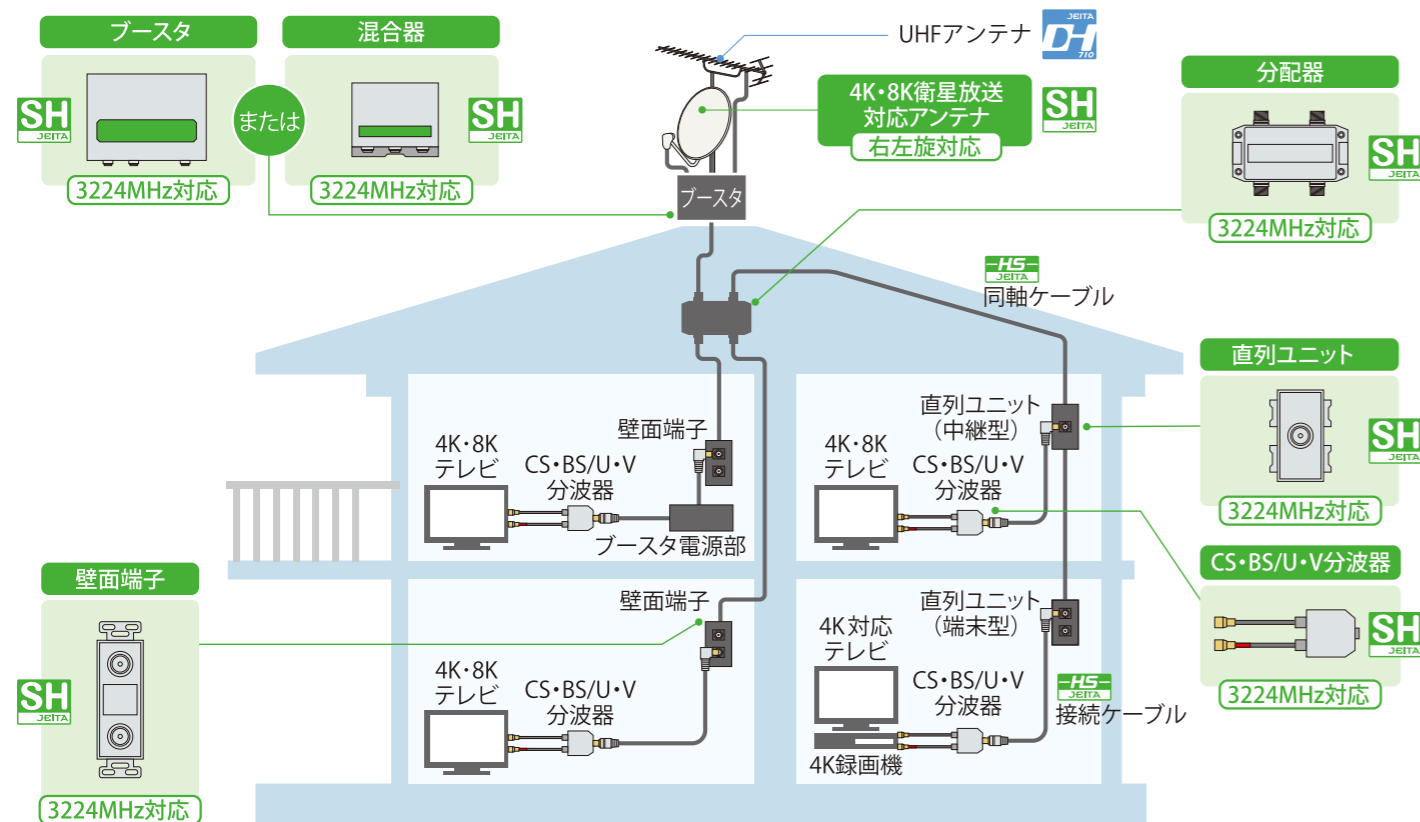

SHマーク登録機器を使った受信システムは 全ての新4K8K衛星放送チャンネルを受信できます。

4K・8Kテレビを購入されるお客様へ

JEITA

新4K8K衛星放送ホーム受信システム例

1本の同軸ケーブルで全ての新4K8K衛星放送信号を伝送します

衛星アンテナから
直接引込む方法もあります

テレビを買ったら衛星アンテナも 4K・8K衛星放送対応アンテナへ 交換しよう!

SH JEITA SHマークのついたアンテナは、新4K8K衛星放送の全ての電波が受信できます。 [詳細は次ページへ](#)

[客員]
日本放送協会

新4K8K衛星放送のチャンネル

(内数字はリモコン番号、CSはチャンネル番号)

1	NHK BS4K	4	BS0テレ4K	9	4KBS (左旋) W.O.W.O.W 4K	11	SHOP4 CHANNEL K	12	4K QVC
5	BS朝日4K	6	BS-TBS 4K	821	J SPORTS 1	822	J SPORTS 2	823	J SPORTS 3
7	BSテレ東4K	8	BSフジ4K	880	日本映画 4K 時代劇	881	STAR4K	882	スカチャン1
				2	8KBS (左旋) NHK BS8K	883	スカチャン2		

(注: 一部のチャンネルは有料)

新4K8K衛星放送受信には、SHマークが表示された機器をご使用ください。

Q1. なぜ、全ての新4K8K衛星放送を受信するためにアンテナを交換しなければならないのですか？

従来のアンテナは右回りの電波（右旋円偏波）しか受信できません。

4K・8K衛星放送対応アンテナ（右左旋対応アンテナ）は、右回りだけでなく左回りの電波（左旋円偏波）も受信でき、全ての新4K8K衛星放送チャンネルを受信できます。