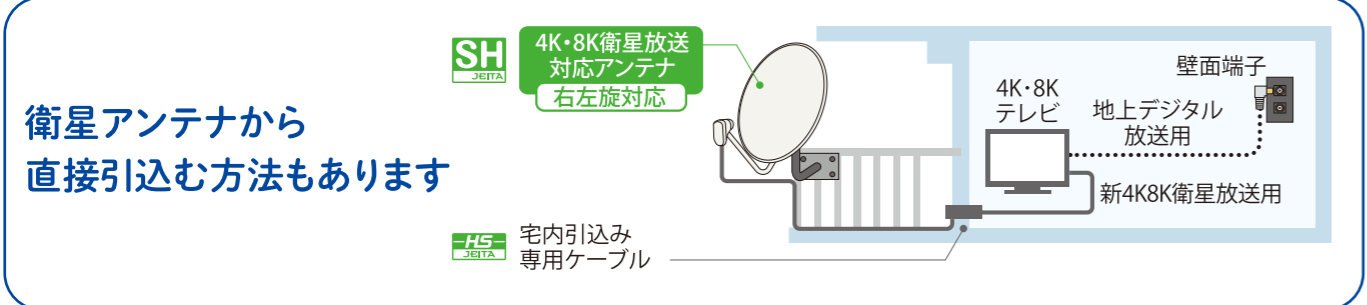

SHマーク登録機器を使った受信システムは 全ての新4K8K衛星放送チャンネルを受信できます。

4K・8Kテレビを購入されるお客様へ

JEITA

新4K8K衛星放送ホーム受信システム例

1本の同軸ケーブルで全ての新4K8K衛星放送信号を伝送します

衛星アンテナから
直接引込む方法もあります

テレビを買ったら衛星アンテナも 4K・8K衛星放送対応アンテナへ 交換しよう!

SH JEITA SHマークのついたアンテナは、新4K8K衛星放送の全ての電波が受信できます。 [詳細は次ページへ](#)