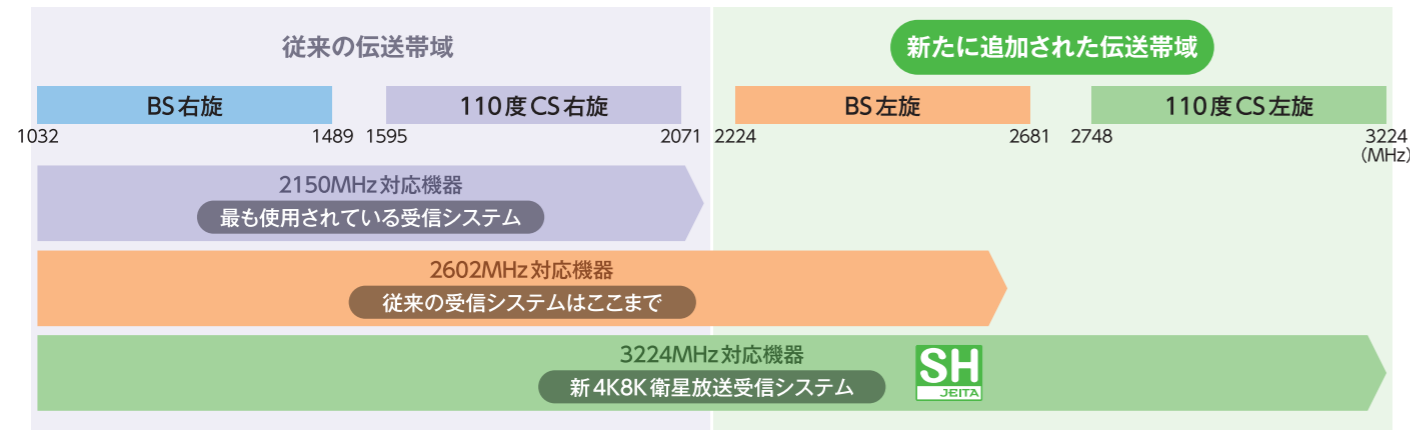

SHマークのついたアンテナは、すべて右左旋対応しています。

Q2. 全ての新4K8K衛星放送を受信するために、どうしてSHマークの機器が必要なのですか？

従来の受信システム機器は、新たに追加された新4K8K衛星放送の伝送帯域に対応していません。

SHマーク登録機器は、伝送周波数3224MHzに対応しています。

SHマーク登録機器伝送帯域（対応周波数）

受信システム機器のマーク*の種類と証明する性能

	衛星放送を受信するシステムには SHマーク 一定以上の性能を有する新4K8K衛星放送受信に適した衛星アンテナ、受信システム機器に付与されるシンボルマークで、その性能を証明するものです。 2017年改定	証明する性能 ・構造 ・電気的性能 ・電波漏洩に関する性能
	地上デジタル放送を受信するシステムには DHマーク 一定以上の性能を有するUHFアンテナ、UHF帯域(ch13～ch52)に対応したブースタに付与されるシンボルマークで、その性能を証明するものです。 2018年改定	証明する性能 ・構造 ・電気的性能
	一定以上の遮へい性能を有する機器に付与される HSマーク (SHマーク登録機器以外が付与対象) 2018年制定	証明する性能 ・電波漏洩に関する性能