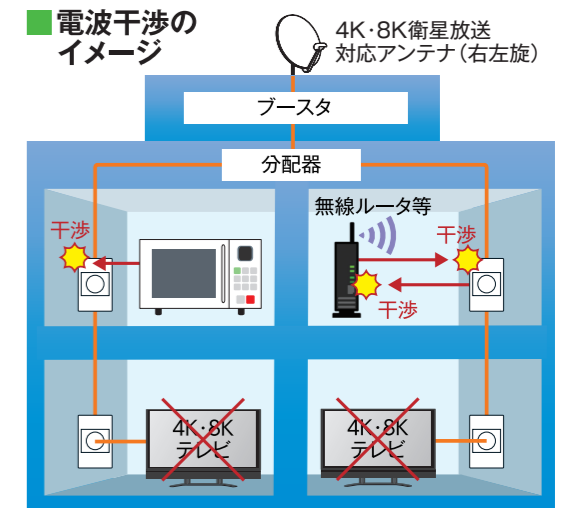

電波の漏洩を遮へいする性能が低い機器では、電子レンジ、無線ルータ等と新4K8K衛星放送受信システムが相互に電波干渉し、テレビの受信障害等が発生する可能性があります。