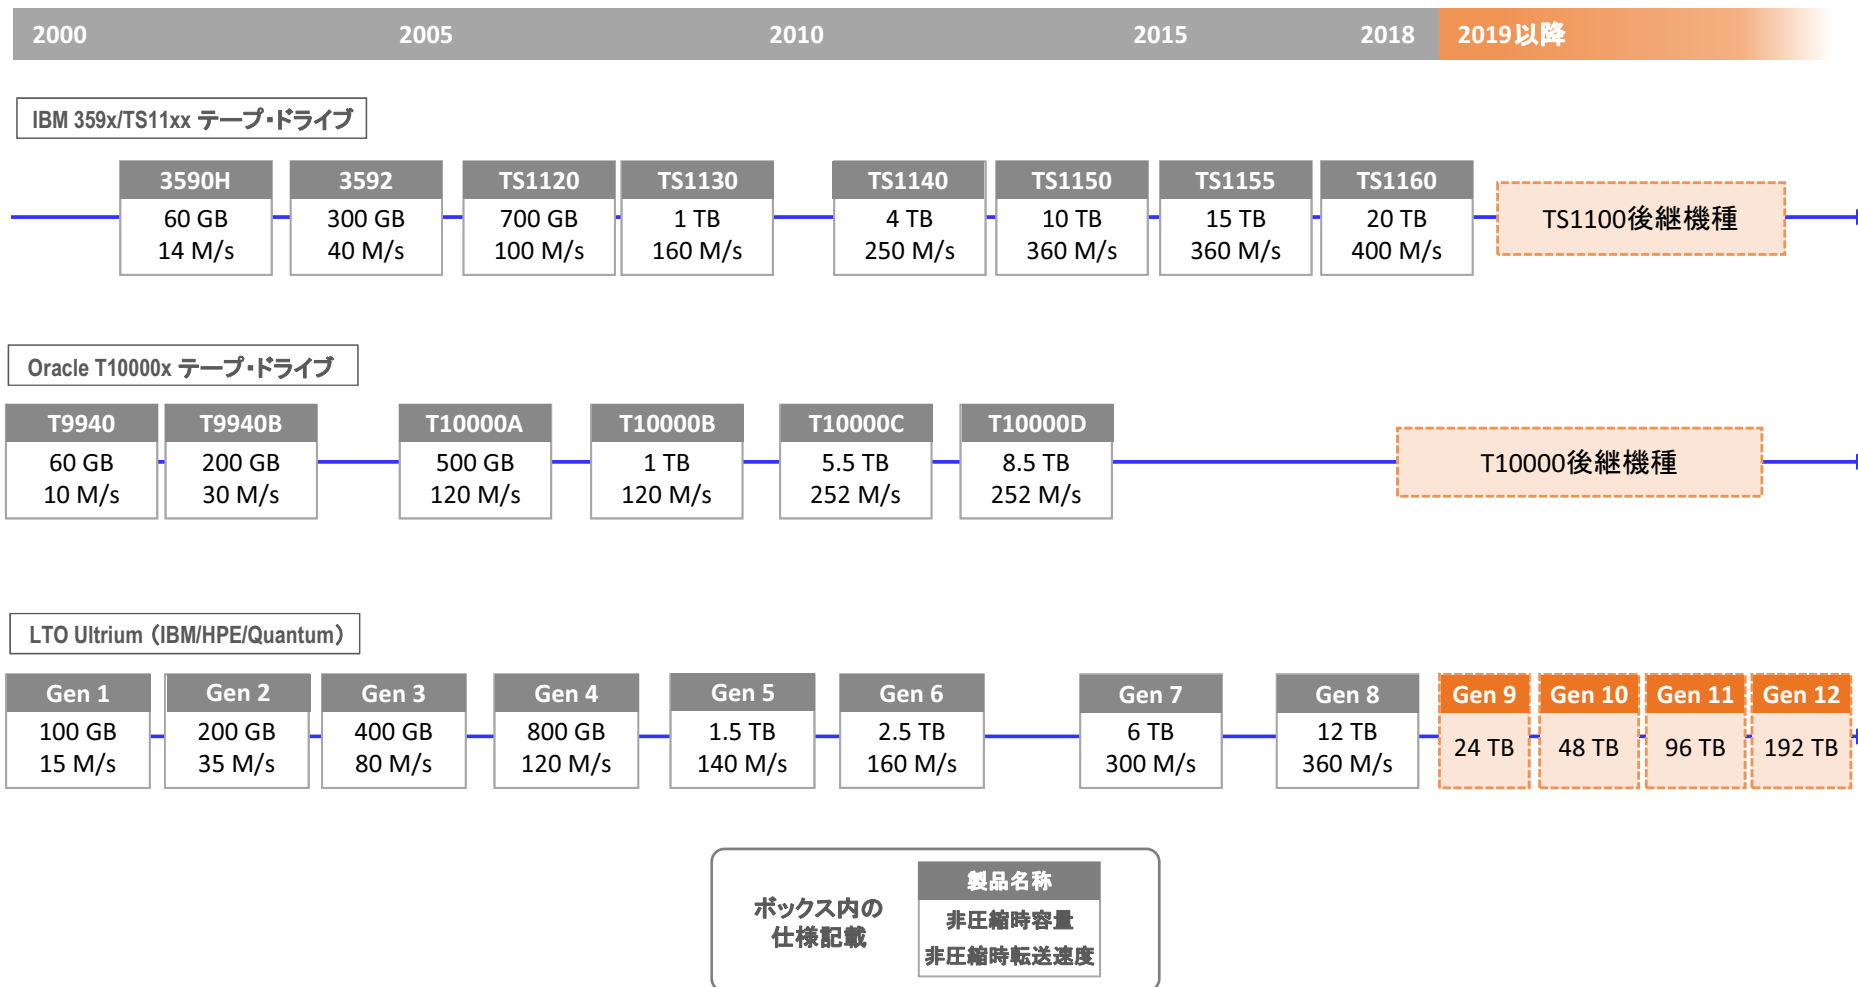

各種テープシステム規格のロードマップ

ミッドレンジおよびエンタープライズ・クラス

2019年5月現在

注: 将来の時間軸スケールは正確ではありません。また将来の製品出荷時期や仕様は確約されたものではありません。